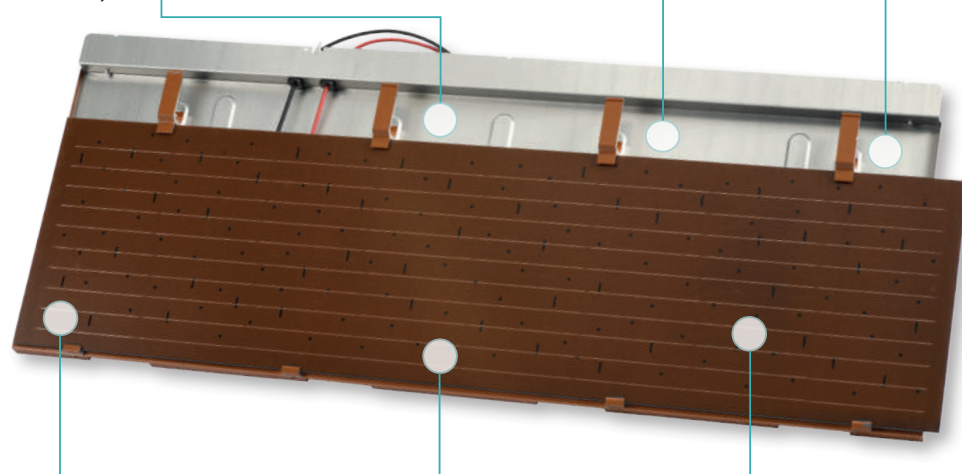

ZONNEDAKPAN MAX

Universele zonnedakpan die perfect opgaat in alle dakbedekkingen

Technische kenmerken

Totale lengte:
500 tot 830 mm

Min. totale breedte:
1350 mm

Max. totale breedte:
1690 mm

Min. en max. nuttige breedte:
1320 tot 1480 mm

Aant. per m²:
≈ 2

Onbedekt deel:
340 tot 440 mm

Vermogen per eenheid:
Leikleurig: 75 Wp
Rood: 55 of 60 Wp

Gewicht per stuk:
≈ 7 kg

Plaatsing:
rechte of kruisverbindingen

Ineensluiting:
enkel

OPTIMALE DUURZAAMHEID

2 PANNEN/M²

Flexibeler te plaatsen dan een conventioneel zonnepaneel, zodat de zonnedakpannen op elk dak passen

TECHNISCH ADVIES NR. 21/15-50

De ZONNEDAKPAN MAX staat op de groene lijst van de 'Commission Prévention Produits' (C2P) van de door verzekeraars erkende 'Agence Qualité Construction' (AQC)

SNEL EN EENVOUDIG TE PLAATSEN

Vereenvoudigde elektrische Plug&Play-aansluitingen
Eenvoudig uitbreidbare en modulerbare installatie

VEILIGHEID EN BETROUWBAARHEID

De veiligste zonnedakpan voor inbouw op de markt
Nul schadegevallen ten gevolge van een gebrekkige waterdichtheid of brand sinds de ontwikkeling ervan in 2002