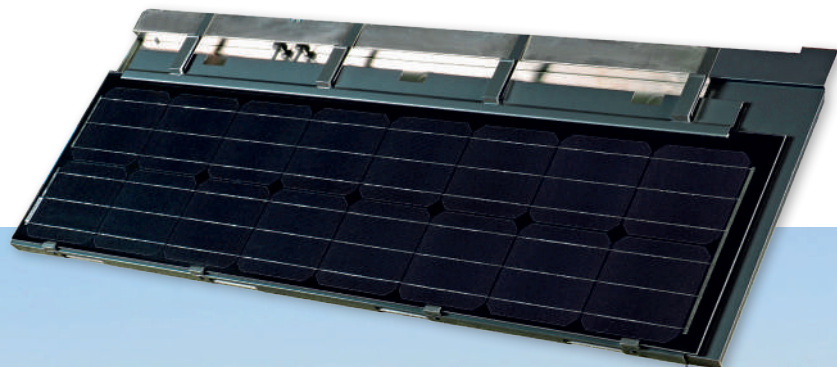

ZONNEDAKPAN MAX

ONZE OPLOSSINGEN

edilians.be

edilians.nl

VOOR NIEUWBOUW EN RENOVATIES

Universele zonnepanelen
die perfect opgaan in
alle dakbedekkingen

EDILIANS

Vormgeven aan een duurzame toekomst